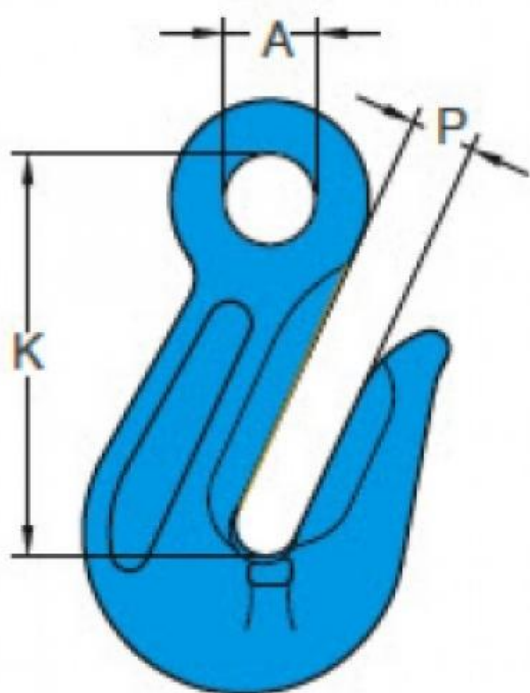

# Lyhennyskoukku 26-10 26,5T

---

## Lyhennyskoukku 26-10 26,5T (varaosa) YOKE

Tuote

Tuotekoodi:

LKTT1026

Viivakoodi:

Tekniset tiedot